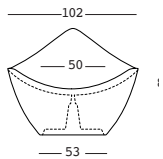

vela armchair

design BrogliatoTraverso

ESTRUCTURA

PE - Polietileno
color básico

6603

U0

U4

V7

Z6

8613

U1

PESO BRUTO:

kg 23

COMPLEMENTOS:

A4601

Kit de arena seca