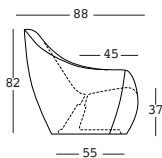

vela armchair

design BrogliatoTraverso

ESTRUCTURA

PE - Polietileno
color básico

6603

U0

U4

V7

Z6

8613

U1

PESO BRUTO:

kg 23

COMPLEMENTOS:

A4601

Kit de arena seca