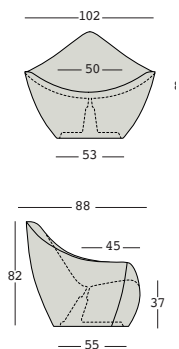

KIT LUZ

A4923 Kit de iluminación sin bombilla exterior

A5016 Kit de luz LED natural con batería y mando a distancia