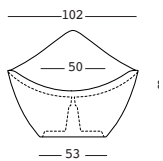

vela armchair

design BrogliatoTraverso

STRUTTURA/STRUCTURE

PE - Polietilene/Polyethylene
colore base/basic colour

6603

U0

U4

V7

Z6

U1

8613

GROSS WEIGHT:

kg 23

ACCESSORIES:

A4601

Kit sabbia essicata/
Dried sand kit