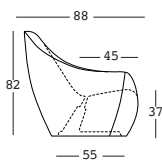

vela armchair

design BrogliatoTraverso

STRUTTURA/STRUCTURE

PE - Polietilene/Polyethylene
colore base/basic colour

6603

U0

U4

V7

Z6

U1

8613

GROSS WEIGHT:

kg 23

ACCESSORIES:

A4601

Kit sabbia essicata/
Dried sand kit