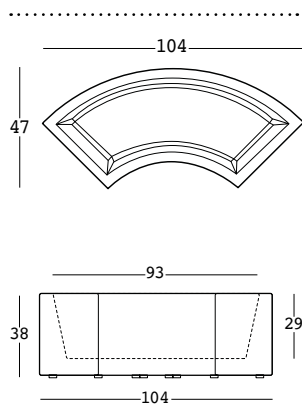

twist box

design BrogliatoTraverso

ESTRUCTURA

PE - Polietileno
color básico

6602

DETALLES:

Completo con Kit de fijación

COMPLEMENTOS: