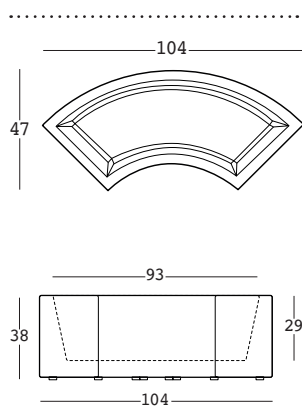

# twist box

design BrogliatoTraverso

## STRUTTURA/STRUCTURE

**PE** - Polietilene/*Polyethylene*  
**colore base/basic colour**

**6602**