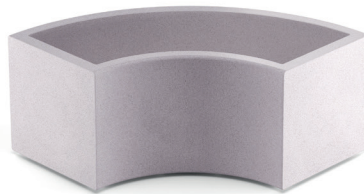

# twist box

design BrogliatoTraverso

## STRUTTURA/STRUCTURE

**PE** - Polietilene/*Polyethylene*  
**colore base/basic colour**

**6602**