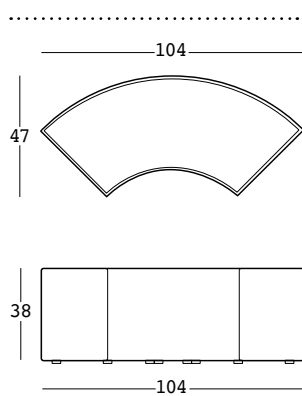

twist bench

design BrogliatoTraverso

ESTRUCTURA

PE - Polietileno
color básico

6601

DETALLES:

Completo con Kit de fijación

COMPLEMENTOS: