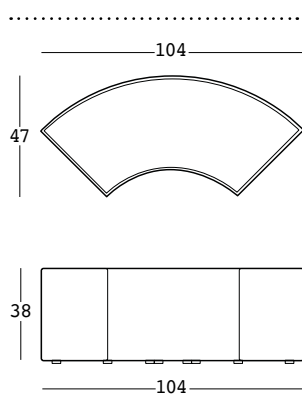

twist bench

design BrogliatoTraverso

STRUTTURA/STRUCTURE

PE - Polietilene/*Polyethylene*
colore base/basic colour

6601

DETAILS:

Completo di kit di
fissaggio/*With Fixing*
kit

ACCESSORIES: