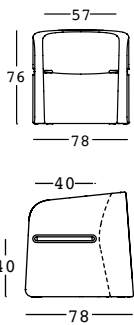

talea chair

design Marco Zito

STRUTTURA/STRUCTURE

GROSS WEIGHT:

6264-6336 kg 44,2
6265 kg 31,2

ACCESSORIES:

A4601
Kit sabbia essiccata/
Dried sand kit

PE - Polietilene/Polyethylene
colore base/basic colour
+ **TESSUTO/FABRIC**