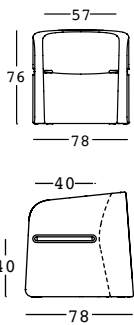

talea chair

design Marco Zito

STRUTTURA/STRUCTURE

GROSS WEIGHT:

6264-6336-6564 kg 44,2
6265-6565 kg 31,2

ACCESSORIES:

A4601
Kit sabbia essiccata/
Dried sand kit

PE - Polietilene/Polyethylene
colore base/basic colour
+ **TESSUTO/FABRIC**