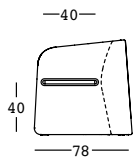

talea bench

design Marco Zito

STRUTTURA/STRUCTURE

PE - Polietilene/Polyethylene
colore base/basic colour
+ LEGNO/WOOD

6266

GROSS WEIGHT:

kg 60,2