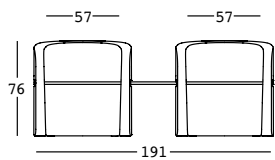

talea bench

design Marco Zito

STRUTTURA/STRUCTURE

PE - Polietilene/Polyethylene
colore base/basic colour
+ LEGNO/WOOD

6266

GROSS WEIGHT:

kg 60,2