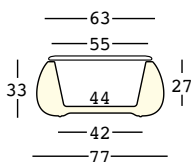

t ball

design Alberto Brogliato

ESTRUCTURA

CAPACIDAD:

Lt. 51

PESO BRUTO:

6248 kg 9,5
6548 kg 10,3
A4261 kg 14,4
A4263 kg 5,7

COMPLEMENTOS:

MADERA

A4263

t ball light

design Alberto Brogliato

ESTRUCTURA

PESO BRUTO:

kg 12,4

DETALLES:

A4183 - interior

detalles

Cable transparente
Botonera a pedal
Enchufe europeo bipolar
Longitud del cable 370 cm
Predisposición para la base de estabilización

LUZ 1 x 20 W

A4182 - exterior

detalles

Carcasa de policarbonato
Junta de estanqueidad
Cable negro
Enchufe Schuko antisalpicadura
Longitud del cable 280 cm
Predisposición para la base de estabilización