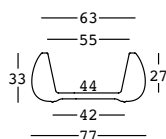

t ball

design Alberto Brogliato

ESTRUCTURA

CAPACIDAD:

Lt. 51

PESO BRUTO:

6248 kg 9,5
6548 kg 10,3
A4261 kg 14,4
A4263 kg 5,7

COMPLEMENTOS:

MADERA

A4263

t ball light

design Alberto Brogliato

ESTRUCTURA

PESO BRUTO:

kg 12,4

DETALLES:

A4183 - interior

detalles

Cable transparente
Botonera a pedal
Enchufe europeo bipolar
Longitud del cable 370 cm
Predisposición para la base de estabilización

LUZ 1 x 20 W

A4182 - exterior

detalles

Carcasa de policarbonato
Junta de estanqueidad
Cable negro
Enchufe Schuko antisalpicadura
Longitud del cable 280 cm
Predisposición para la base de estabilización