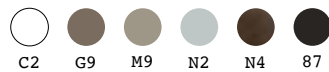

t ball

design Alberto Brogliato

ESTRUCTURA

PE - Polietileno
color básico

6248

CAPACIDAD:

lt. 51

PESO BRUTO: