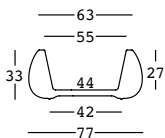

t ball

design Alberto Brogliato

ESTRUCTURA

PE - Polietileno
color básico

6248

CAPACIDAD:

lt. 51

PESO BRUTO:

kg 9,5

COMPLEMENTOS:

A4670

Sistema de fijación en el
suelo

t ball light

design Alberto Brogliato

ESTRUCTURA

PESO BRUTO:

t ball parte superior

PARTE SUPERIOR

PE - Polietileno
color básico

A4261

DIMENSIONES:

Cm 63x2,5 h

PESO BRUTO:

Kg 4,4