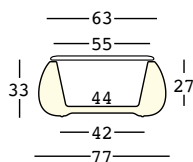

t ball

design Alberto Brogliato

ESTRUCTURA

PE - Polietileno
color básico

6248

CAPACIDAD:

lt. 51

PESO BRUTO:

kg 9,5

COMPLEMENTOS:

A4670

Sistema de fijación en el
suelo

t ball light

design Alberto Brogliato

ESTRUCTURA

PESO BRUTO:

t ball parte superior

PARTE SUPERIOR

PE - Polietileno
color básico

A4261

DIMENSIONES:

Cm 63x2,5 h

PESO BRUTO:

Kg 4,4