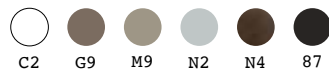

t ball

design Alberto Brogliato

ESTRUCTURA

PE - Polietileno
color básico

6248

CAPACIDAD:

Lt. 51

PESO BRUTO: