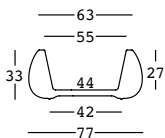

t ball

design Alberto Brogliato

ESTRUCTURA

PE - Polietileno
color básico

6248

CAPACIDAD:

Lt. 51

PESO BRUTO:

kg 9,5

COMPLEMENTOS:

A4670

Sistema de fijación en el
suelo

t ball light

design Alberto Brogliato

ESTRUCTURA

PESO BRUTO:

N4

87

DIMENSIONES:

Cm 63x2,5 h

PESO BRUTO:

Kg 4,4

MADERA

A4263