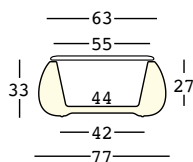

t ball

design Alberto Brogliato

ESTRUCTURA

PE - Polietileno
color básico

6248

CAPACIDAD:

Lt. 51

PESO BRUTO:

kg 9,5

COMPLEMENTOS:

A4670

Sistema de fijación en el
suelo

t ball light

design Alberto Brogliato

ESTRUCTURA

PESO BRUTO:

kg 12,4

DETALLES:

Incluido tapa de polietileno

COMPLEMENTOS:

A4670

Sistema de fijación en el suelo

LUZ

color básico

N4

87

DIMENSIONES:

Cm 63x2,5 h

PESO BRUTO:

Kg 4,4

MADERA

A4263