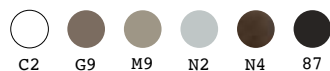

COMPLEMENTOS:

A4670

Sistema de fijación en el suelo

PE - Polietileno
color básico

6248

PE - Polietileno
lacados

6548

t ball light