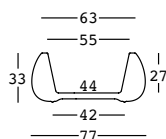

t ball

design Alberto Brogliato

ESTRUCTURA

CAPACIDAD:

Lt. 51

PESO BRUTO:

6248 kg 9,5

6548 kg 10,3

design Alberto Brogliato

ESTRUCTURA

PESO BRUTO:

kg 12,4

DETALLES:

Incluido tapa de

COMPLEMENTOS:

A4670

t ball parte superior

PARTE SUPERIOR

PE - Polietileno
color básico

A4261

DIMENSIONES:

Cm 63x2,5 h

PESO BRUTO:

Kg 4,4