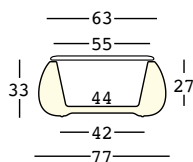

t ball

design Alberto Brogliato

ESTRUCTURA

CAPACIDAD:

Lt. 51

PESO BRUTO:

6248 kg 9,5

6548 kg 10,3

COMPLEMENTOS:

A4670

Sistema de fijación en el suelo

PE - Polietileno
color básico

6248

PE - Polietileno
lacados

6548

t ball light

design Alberto Brogliato

ESTRUCTURA

PESO BRUTO:

kg 12,4

DETALLES:

Incluido tapa de

COMPLEMENTOS:

A4670

t ball parte superior

PARTE SUPERIOR

PE - Polietileno
color básico

A4261

DIMENSIONES:

Cm 63x2,5 h

PESO BRUTO:

Kg 4,4