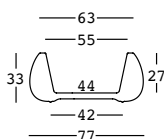

t ball

design Alberto Brogliato

ESTRUCTURA

CAPACIDAD:

Lt. 51

PESO BRUTO:

kg 9,5

COMPLEMENTOS:

A4261

DIMENSIONES:

Cm 63x2,5 h

PESO BRUTO:

Kg 4,4

MADERA

A4263

abedul