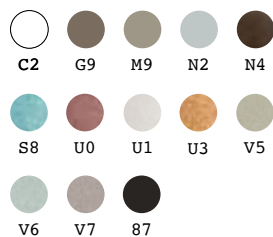

COMPLEMENTOS:

A4670

Sistema de fijación en el suelo

PE - Polietileno
color básico

6248