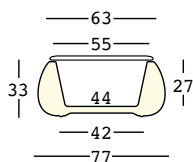

t ball

design Alberto Brogliato

ESTRUCTURA

CAPACIDAD:

Lt. 51

PESO BRUTO:

kg 9,5

COMPLEMENTOS:

A4670

Sistema de fijación en el suelo

PE - Polietileno
color básico

6248

t ball light

design Alberto Brogliato

ESTRUCTURA

PESO BRUTO:

A4261

DIMENSIONES:

Cm 63x2,5 h

PESO BRUTO:

Kg 4,4

MADERA

A4263

abedul