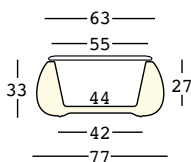

ESTRUCTURA