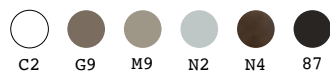

COMPLEMENTOS:

A4670
Sistema de fijación en el suelo

PE - Polietileno
color básico

6248