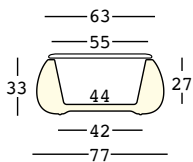

t ball

design Alberto Brogliato

STRUTTURA/STRUCTURE

PE - Polietilene/*Polyethylene*
colore base/basic colour

6248

CAPACITY:

Lt. 51

GROSS WEIGHT:

kg 9,5

ACCESSORIES:

A4670

Sistema di fissaggio a terra/*Fixing kit system*

t ball light

design Alberto Brogliato

STRUTTURA/STRUCTURE

GROSS WEIGHT:

kg 12,4

DETAILS:

Completo di piano in polietilene/
With polyethylene top

**Necessita di 1 Kit Luce/
Needs 1 Light Kit**

ACCESSORIES:

A4670

Sistema di fissaggio a terra/Fixing kit system

LIGHT

t ball top

PIANO/TOP

PE - Polietilene/*Polyethylene*
colore base/basic colour

DIMENSIONS:

GROSS WEIGHT:

A4261

Cm 63x2,5 h

Kg 4,4