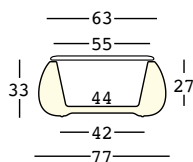

t ball

design Alberto Brogliato

STRUTTURA/STRUCTURE

PE - Polietilene/*Polyethylene*
colore base/basic colour

6248

CAPACITY:

Lt. 51

GROSS WEIGHT:

kg 9,5

ACCESSORIES:

A4670

Sistema di fissaggio a terra/*Fixing kit system*

t ball light

design Alberto Brogliato

STRUTTURA/STRUCTURE

GROSS WEIGHT:

kg 12,4

DETAILS:

Completo di piano in polietilene/
With polyethylene top

ACCESSORIES:

A4670
Sistema di fissaggio a terra/Fixing kit system

LIGHT

colore base/basic colour

8248

t ball top

PIANO/TOP

PE - Polietilene/*Polyethylene*
colore base/basic colour

DIMENSIONS:

GROSS WEIGHT:

A4261

Cm 63x2,5 h

Kg 4,4