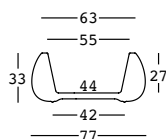

t ball

design Alberto Brogliato

STRUTTURA/STRUCTURE

CAPACITY:

Lt. 51

GROSS WEIGHT:

6248 kg 9,5

6548 kg 10,3

design Alberto Brogliato

STRUTTURA/STRUCTURE

GROSS WEIGHT:

kg 12,4

DETAILS:

Completo di piano in polietilene/
With polyethylene top

ACCESSORIES:

A4670
Sistema di fissaggio a terra/Fixing kit system

N4

87

DIMENSIONS:

Cm 63x2,5 h

GROSS WEIGHT:

Kg 4,4

LEGNO/WOOD

A4263