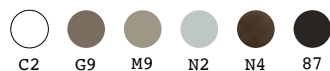

PE - Polietilene/*Polyethylene*
laccati/*lacquered*

6548