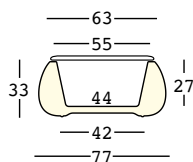

t ball

design Alberto Brogliato

STRUTTURA/STRUCTURE

CAPACITY:

Lt. 51

GROSS WEIGHT:

6248 kg 9,5

6548 kg 10,3

design Alberto Brogliato

STRUTTURA/STRUCTURE

GROSS WEIGHT:

kg 12,4

DETAILS:

Completo di piano in polietilene/
With polyethylene top

ACCESSORIES:

A4670
Sistema di fissaggio a terra/Fixing kit system

N4

87

DIMENSIONS:

Cm 63x2,5 h

GROSS WEIGHT:

Kg 4,4

LEGNO/WOOD

A4263