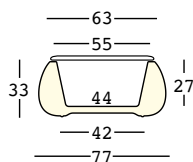

t ball

design Alberto Brogliato

STRUTTURA/STRUCTURE

CAPACITY:

Lt. 51

GROSS WEIGHT:

6248 kg 9,5

6548 kg 10,3

design Alberto Brogliato

STRUTTURA/STRUCTURE

GROSS WEIGHT:

kg 12,4

DETAILS:

Completo di piano in polietilene/
With polyethylene top

ACCESSORIES:

A4670
Sistema di fissaggio a terra/Fixing kit system

t ball top

PIANO/TOP

PE - Polietilene/*Polyethylene*
colore base/basic colour

DIMENSIONS:

GROSS WEIGHT:

A4261

Cm 63x2,5 h

Kg 4,4