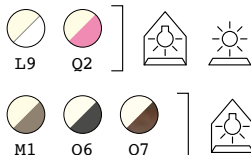

8248

KIT LUCE/LIGHT KIT

- **A4183** kit luce LED per interni/*indoor LED light kit*
- **A4689** kit luce LED naturale per interni
  indoor natural LED light kit
- **A4182** kit luce LED per esterni/*outdoor LED light kit*
- **A4688** kit luce LED naturale per esterni
  outdoor natural LED light kit
- **A4721** kit luce LED RGB per interni con telecomando
  indoor RGB LED light kit w/remot control
- **A4723** kit luce LED RGB per interni
  Indoor RGB LED light kit
- **A4722** kit luce LED RGB per esterni con telecomando
  outdoor RGB LED light kit w/remot control
- **A4724** kit luce LED RGB per esterni
  Outdoor RGB LED light kit
- **A4307** kit luce LED RGB per interni/esterni con telec.
  Indoor/outdoor RGB LED light kit w/remote control
- **A4447** kit luce LED RGB per interni/esterni senza
  trasformatore con telec./*Indoor/outdoor RGB LED
  light kit without transformer w/remote control*
- **A4364** kit luce LED RGB a batteria con spina
  RGB LED light kit with battery and plug