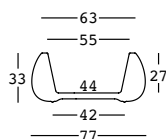

t ball

design Alberto Brogliato

STRUTTURA/STRUCTURE

CAPACITY:

Lt. 51

GROSS WEIGHT:

6248 kg 9,5

6548 kg 10,3

design Alberto Brogliato

STRUTTURA/STRUCTURE

GROSS WEIGHT:

kg 12,4

DETAILS:

Completo di piano in polietilene/
With polyethylene top

ACCESSORIES:

A4670
Sistema di fissaggio a terra/Fixing kit system

t ball top

PIANO/TOP

PE - Polietilene/*Polyethylene*
colore base/basic colour

DIMENSIONS:

GROSS WEIGHT:

A4261

Cm 63x2,5 h

Kg 4,4