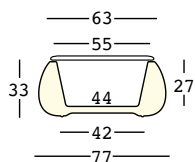

### GROSS WEIGHT:

kg 12,4