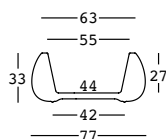

STRUTTURA/STRUCTURE

CAPACITY:

Lt. 51

GROSS WEIGHT:

6248 kg 9,5

6548 kg 10,3

A4261 kg 14,4

A4263 kg 5,7

ACCESSORIES:

A4670

Sistema di fissaggio a terra/Fixing kit system

PE - Polietilene/Polyethylene
colore base/basic colour

6248