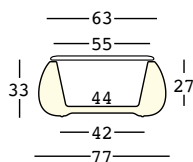

t ball

design Alberto Brogliato

STRUTTURA/STRUCTURE

CAPACITY:

Lt. 51

GROSS WEIGHT:

kg 9,5

ACCESSORIES:

A4670

Sistema di fissaggio a terra/Fixing kit system

PE - Polietilene/Polyethylene
colore base/basic colour

6248

C2 G9 M9 N4

S8 U0 U1 U3

V5 V6 V7 87

6486 DECOR

Z3

t ball light

design Alberto Brogiato

STRUTTURA/STRUCTURE

GROSS WEIGHT:

kg 12,4

DETAILS:

Completo di piano in polietilene/
With polyethylene top

t ball top

PIANO/TOP

PE - Polietilene/*Polyethylene*
colore base/basic colour

DIMENSIONS:

GROSS WEIGHT:

A4261

.....

Cm 63x2,5 h