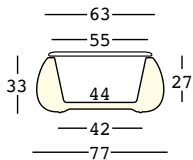

t ball

design Alberto Brogliato

STRUTTURA/STRUCTURE

CAPACITY:

Lt. 51

GROSS WEIGHT:

kg 9,5

ACCESSORIES:

A4670

Sistema di fissaggio a terra/Fixing kit system

PE - Polietilene/Polyethylene
colore base/basic colour

6248

t ball light

design Alberto Brogliato

STRUTTURA/STRUCTURE

GROSS WEIGHT:

kg 12,4

DETAILS:

Completo di piano in polietilene/
With polyethylene top

Needs 1 Light Kit

ACCESSORIES:

A4670

Sistema di fissaggio a terra/Fixing kit system

LIGHT

t ball top

PIANO/TOP

PE - Polietilene/*Polyethylene*
colore base/basic colour

DIMENSIONS:

GROSS WEIGHT:

A4261

.....

Cm 63x2,5 h