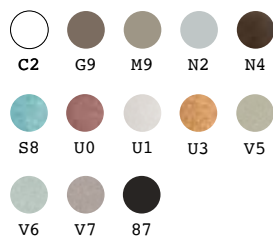

t ball

design Alberto Brogliato

STRUTTURA/STRUCTURE

CAPACITY:

Lt. 51

GROSS WEIGHT:

kg 9,5

ACCESSORIES:

A4670

Sistema di fissaggio a terra/Fixing kit system

PE - Polietilene/Polyethylene
colore base/basic colour

6248