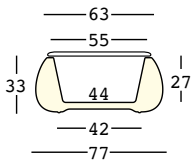

t ball

design Alberto Brogliato

STRUTTURA/STRUCTURE

CAPACITY:

Lt. 51

GROSS WEIGHT:

kg 9,5

ACCESSORIES:

A4670

Sistema di fissaggio a terra/Fixing kit system

PE - Polietilene/Polyethylene
colore base/basic colour

6248

t ball light

design Alberto Brogliato

STRUTTURA/STRUCTURE

GROSS WEIGHT:

kg 12,4

DETAILS:

Completo di piano in polietilene/
With polyethylene top

Needs 1 Light Kit

ACCESSORIES:

A4670

Sistema di fissaggio a terra/Fixing kit system

LIGHT

t ball top

PIANO/TOP

PE - Polietilene/*Polyethylene*
colore base/basic colour

DIMENSIONS:

GROSS WEIGHT:

A4261

Cm 63x2,5 h

Kg 4,4