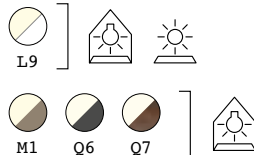

8248

KIT LUCE/LIGHT KIT

- **A4183** kit luce LED per interni/*indoor LED light kit*
- **A4689** kit luce LED naturale per interni
  indoor natural LED light kit
- **A4182** kit luce LED per esterni/*outdoor LED light kit*
- **A4688** kit luce LED naturale per esterni
  outdoor natural LED light kit
- **A4721** kit luce LED RGB per interni con telecomando
  indoor RGB LED light kit w/remote control
- **A4723** kit luce LED RGB per interni
  Indoor RGB LED light kit
- **A4722** kit luce LED RGB per esterni con telecomando
  outdoor RGB LED light kit w/remote control
- **A4724** kit luce LED RGB per esterni
  Outdoor RGB LED light kit
- **A4307** kit luce LED RGB per interni/esterni con telec.
  Indoor/outdoor RGB LED light kit w/remote control
- **A4447** kit luce LED RGB per interni/esterni senza trasformatore con telec./*Indoor/outdoor RGB LED Light kit without transformer w/remote control*
- **A4744** kit LED RGB a batteria per interni/esterni bluetooth
  bluetooth RGB LED light kit with battery indoor/outdoor

LIGHT

colore base/basic colour

8448

KIT LUCE/LIGHT KIT

- **A4182** kit luce LED per esterni/*outdoor LED light kit*
- **A4688** kit luce LED naturale per esterni
  outdoor natural LED light kit
- **A4722** kit luce LED RGB per esterni con telecomando
  outdoor RGB LED light kit w/remote control
- **A4724** kit luce LED RGB per esterni
  Outdoor RGB LED light kit
- **A4307** kit luce LED RGB per interni/esterni con telec.
  Indoor/outdoor RGB LED light kit w/remote control
- **A4744** kit LED RGB a batteria per interni/esterni bluetooth
  bluetooth RGB LED light kit with battery indoor/outdoor