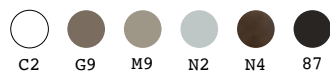

t ball

design Alberto Brogliato

STRUTTURA/STRUCTURE

CAPACITY:

Lt. 51

GROSS WEIGHT:

6248 kg 9,5
6548 kg 10,3
A4261 kg 14,4
A4263 kg 5,7

ACCESSORIES:

A4670
Sistema di fissaggio a
terra/Fixing kit system

PE - Polietilene/Polyethylene
colore base/basic colour

6248

PE - Polietilene/Polyethylene
laccati/lacquered

6548

PIANO/TOP

PE - Polietilene/Polyethylene
colore base/basic colour

A4261

LEGNO/WOOD

A4263

betulla/
birch