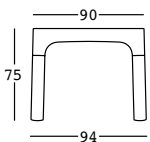

simple table

design JoeVelluto (JVLT) +
Eddy Antonello

ESTRUCTURA

PE - Polietileno
color básico

6255

PATAS EXTRA

PE - Polietileno
color básico

6258

PESO BRUTO:

6255 kg 19
6258 kg 1,2

DETALLES:

Patatas incluidas