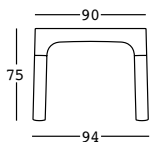

simple table

design JoeVelluto (JVLT) +
Eddy Antonello

ESTRUCTURA

PE - Polietileno
color básico

6255

PATAS EXTRA

PE - Polietileno
color básico

6258

PESO BRUTO:

6255 kg 19

6258 kg 1,2

DETALLES:

4 patas incluidas en
el mismo color que la
parte superior