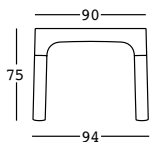

simple table

design JoeVelluto (JVLT) +
Eddy Antonello

ESTRUCTURA

PE - Polietileno
color básico

6255

PATAS EXTRA

PE - Polietileno
color básico

6258

PESO BRUTO:

6255 kg 19

6258 kg 1,2

DETALLES:

Patatas incluidas