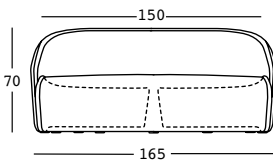

settembre sofa

design Luca Nichetto

ESTRUCTURA

PE - Polietileno
color básico

6423

PESO BRUTO:

kg 42,4

COMPLEMENTOS: