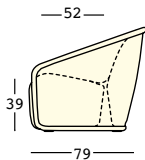

A4668

Plust set 2 kit de fijación al suelo
(Necesaria 2 kits)

A4601

Kit de arena seca

settembre sofa light

design Luca Nichetto

ESTRUCTURA

PE - Polietileno
color básico