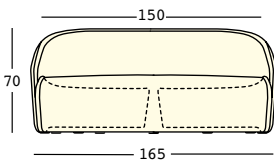

settembre sofa

design Luca Nichetto

ESTRUCTURA

PE - Polietileno
color básico

6423

PESO BRUTO:

kg 42,4

COMPLEMENTOS:

A4668

Plust set 2 kit de fijación al suelo
(Necesaria 2 kits)

A4601

Kit de arena seca

settembre sofa light

design Luca Nichetto

ESTRUCTURA

PE - Polietileno
color básico