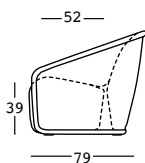

settembre sofa

design Luca Nichetto

ESTRUCTURA

PE - Polietileno
color básico

6423

PESO BRUTO:

kg 42,4

COMPLEMENTOS: