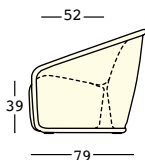

A4668

Plust set 2 kit de fijación al suelo
(Necesaria 2 kits)

A4601

Kit de arena seca

settembre sofa light

design Luca Nichetto

ESTRUCTURA

PESO BRUTO:

kg 42,4

DETALLES::

A4668

Plust set 2 kit de
fijación al suelo
(Necesaria 2 kits)

PE - Polietileno

color básico

8423

98