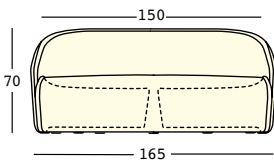

settembre sofa

design Luca Nichetto

ESTRUCTURA

PE - Polietileno
color básico

6423

PESO BRUTO:

kg 42,4

COMPLEMENTOS:

A4668

Plust set 2 kit de fijación al suelo
(Necesaria 2 kits)

A4601

Kit de arena seca

settembre sofa light

design Luca Nichetto

ESTRUCTURA

PESO BRUTO:

kg 42,4

DETALLES::

A4668

Plust set 2 kit de
fijación al suelo
(Necesaria 2 kits)

PE - Polietileno

color básico

8423

98