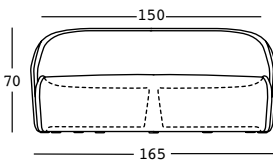

settembre sofa

design Luca Nichetto

ESTRUCTURA

PE - Polietileno
color básico

6423

PESO BRUTO:

kg 42,4

COMPLEMENTOS: