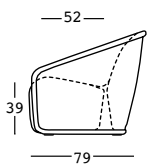

settembre sofa

design Luca Nichetto

ESTRUCTURA

PE - Polietileno
color básico

6423

PESO BRUTO:

kg 42,4

COMPLEMENTOS: