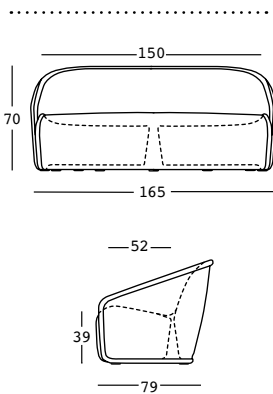

settembre sofa

design Luca Nichetto

ESTRUCTURA

PE - Polietileno
color básico

6423

PESO BRUTO:

kg 43,2

COMPLEMENTOS:

A4182 - exterior

detalles

Carcasa de policarbonato
Junta de estanqueidad
Cable negro
Enchufe Schuko antisalpicadura
Longitud del cable 280 cm
Predisposición para la base de estabilización

LUZ 1 x 20 W

PESO BRUTO: