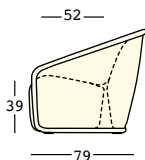

A4668

Kit de fijación en
el suelo Plust set 2
(necesaria 2 Kit)

settembre sofa light

design Luca Nichetto

ESTRUCTURA

PE - Polietileno
color básico

8423

KIT LUZ

A4182 - exterior

detalles

Carcasa de policarbonato
Junta de estanqueidad
Cable negro
Enchufe Schuko antisalpicadura
Longitud del cable 280 cm
Predisposición para la base de estabilización

LUZ 1 x 20 W

PESO BRUTO: