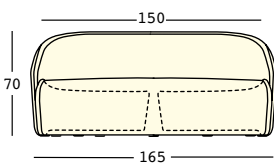

settembre sofa

design Luca Nichetto

ESTRUCTURA

PE - Polietileno
color básico

6423

PESO BRUTO:

kg 43,2

COMPLEMENTOS:

A4668

Kit de fijación en
el suelo Plust set 2
(necesaria 2 Kit)

settembre sofa light

design Luca Nichetto

ESTRUCTURA

PE - Polietileno
color básico

8423

KIT LUZ

A4182 - exterior

detalles

Carcasa de policarbonato
Junta de estanqueidad
Cable negro
Enchufe Schuko antisalpicadura
Longitud del cable 280 cm
Predisposición para la base de estabilización

LUZ 1 x 20 W

PESO BRUTO: