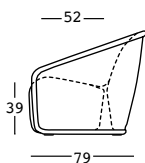

settembre sofa

design Luca Nichetto

STRUTTURA/STRUCTURE

PE - Polietilene/Polyethylene
colore base/basic colour

6423

GROSS WEIGHT:

kg 42,4

ACCESSORIES:

GROSS WEIGHT:

kg 42,4

DETAILS:

Necessita di 2 Kit
Luce/Needs 2 Light kit

PE - Polietilene/Polyethylene
colore base/basic colour

8423

98

KIT LUCE/LIGHT KIT