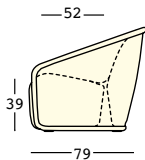

settembre sofa

design Luca Nichetto

STRUTTURA/STRUCTURE

PE - Polietilene/Polyethylene
colore base/basic colour

6423

GROSS WEIGHT:

kg 42,4

ACCESSORIES:

A4668

Kit fissaggio a terra
Plust set 2 (**Necessita**
di 2 kit)/Ground fixing
kit Plust set 2 (**Needs**
2 kit)

A4601

Kit sabbia essiccata/
Dried sand kit

settembre sofa light

design Luca Nichetto

STRUTTURA/STRUCTURE

GROSS WEIGHT:

kg 42,4

DETAILS:

Necessita di 2 Kit
Luce/Needs 2 Light kit

PE - Polietilene/Polyethylene
colore base/basic colour

8423

98

KIT LUCE/LIGHT KIT