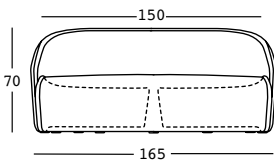

settembre sofa

design Luca Nichetto

STRUTTURA/STRUCTURE

PE - Polietilene/Polyethylene
colore base/basic colour

6423

GROSS WEIGHT:

kg 42,4

ACCESSORIES:

GROSS WEIGHT:

kg 42,4

DETAILS:

Necessita di 2 Kit
Luce/Needs 2 Light kit

PE - Polietilene/Polyethylene
colore base/basic colour

8423

98

KIT LUCE/LIGHT KIT