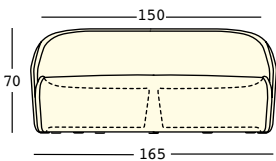

settembre sofa

design Luca Nichetto

STRUTTURA/STRUCTURE

PE - Polietilene/Polyethylene
colore base/basic colour

6423

GROSS WEIGHT:

kg 42,4

ACCESSORIES:

A4668

Kit fissaggio a terra
Plust set 2 (**Necessita**
di 2 kit)/Ground fixing
kit Plust set 2 (**Needs**
2 kit)

A4601

Kit sabbia essiccata/
Dried sand kit

settembre sofa light

design Luca Nichetto

STRUTTURA/STRUCTURE

GROSS WEIGHT:

kg 42,4

DETAILS:

Necessita di 2 Kit
Luce/Needs 2 Light kit

PE - Polietilene/Polyethylene
colore base/basic colour

8423

98

KIT LUCE/LIGHT KIT