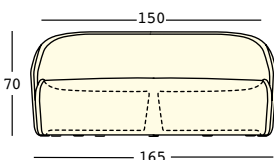

settembre sofa

design Luca Nichetto

STRUTTURA/STRUCTURE

PE - Polietilene/Polyethylene
colore base/basic colour

6423

GROSS WEIGHT:

kg 42,4

ACCESSORIES:

A4668

Kit fissaggio a terra
Plust set 2 (**Necessita**
di 2 kit)/Ground fixing
kit Plust set 2 (**Needs**
2 kit)

A4601

Kit sabbia essiccata/
Dried sand kit

settembre sofa light

design Luca Nichetto

STRUTTURA/STRUCTURE

GROSS WEIGHT:

kg 42,4

DETAILS:

A4668

Kit fissaggio a terra
Plust set 2 (**Necessita**
di 2 kit)/Ground fixing
kit Plust set 2 (**Needs**
2 kit)

PE - Polietilene/Polyethylene
colore base/basic colour

8423

98