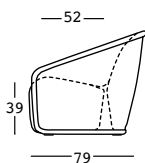

settembre sofa

design Luca Nichetto

STRUTTURA/STRUCTURE

PE - Polietilene/Polyethylene
colore base/basic colour

6423

GROSS WEIGHT:

kg 42,4

ACCESSORIES:

GROSS WEIGHT:

kg 42,4

DETAILS:

A4668

Kit fissaggio a terra
Plust set 2 (**Necessita**
di 2 kit)/Ground fixing
kit Plust set 2 (**Needs**
2 kit)

PE - Polietilene/Polyethylene
colore base/basic colour

8423

98