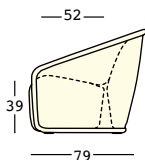

A4668

Kit fissaggio a terra
Plust set 2 (**Necessita**
di 2 kit)/Ground fixing
kit Plust set 2 (**Needs**
2 kit)

A4601

Kit sabbia essiccata/
Dried sand kit

settembre sofa light

design Luca Nichetto

STRUTTURA/STRUCTURE

GROSS WEIGHT:

kg 42,4

DETAILS:

A4668

Kit fissaggio a terra
Plust set 2 (**Necessita**
di 2 kit)/Ground fixing
kit Plust set 2 (**Needs**
2 kit)

PE - Polietilene/Polyethylene
colore base/basic colour

8423

98