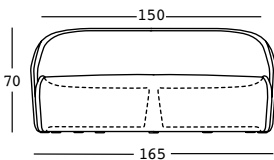

settembre sofa

design Luca Nichetto

STRUTTURA/STRUCTURE

PE - Polietilene/Polyethylene
colore base/basic colour

6423

GROSS WEIGHT:

kg 42,4

ACCESSORIES:

GROSS WEIGHT:

kg 42,4

DETAILS:

A4668

Kit fissaggio a terra
Plust set 2 (**Necessita**
di 2 kit)/Ground fixing
kit Plust set 2 (**Needs**
2 kit)

PE - Polietilene/Polyethylene
colore base/basic colour

8423

98