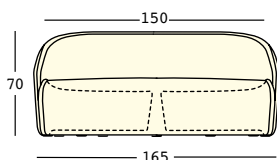

STRUTTURA/STRUCTURE