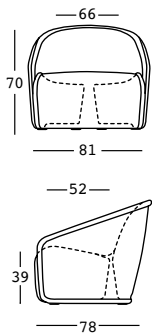

settembre armchair

design Luca Nichetto

ESTRUCTURA

PE - Polietileno
color básico

6424

PESO BRUTO:

kg 22,7

COMPLEMENTOS:

A4668

Plust set 2 kit de
fijación al suelo
(Necesaria 2 kits)

A4601

Kit de arena seca

settembre armchair light

design Luca Nichetto

ESTRUCTURA

PESO BRUTO: