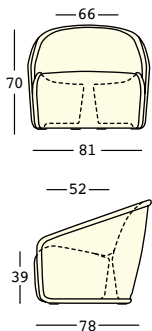

settembre armchair

design Luca Nichetto

ESTRUCTURA

PE - Polietileno
color básico

6424

PESO BRUTO:

kg 22,7

COMPLEMENTOS:

A4668

Plust set 2 kit de
fijación al suelo
(Necesaria 2 kits)

A4601

Kit de arena seca

settembre armchair light

design Luca Nichetto

ESTRUCTURA

PESO BRUTO:

kg 22,7

DETAILS:

Necesaria 1 Kit Luz

PE - Polietileno
color básico

8424

98

KIT LUZ

A4182 kit de iluminación de led para exterior