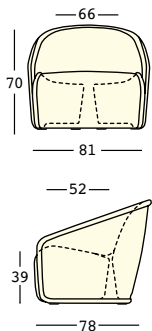

settembre armchair

design Luca Nichetto

ESTRUCTURA

PE - Polietileno
color básico

6424

PESO BRUTO:

kg 22,7

COMPLEMENTOS:

A4668

Plust set 2 kit de
fijación al suelo
(Necesaria 2 kits)

A4601

Kit de arena seca

settembre armchair light

design Luca Nichetto

ESTRUCTURA

PESO BRUTO:

kg 22,7

DETAILS:

Necesaria 1 Kit Luz

PE - Polietileno

color básico

8424

98

KIT LUZ