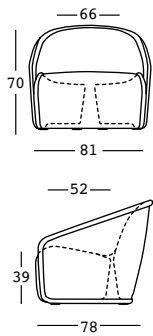

settembre armchair

design Luca Nichetto

ESTRUCTURA

PE - Polietileno
color básico

6424

PESO BRUTO:

kg 22,7

COMPLEMENTOS:

A4668

Plust set 2 kit de
fijación al suelo
(Necesaria 2 kits)

A4601

Kit de arena seca

settembre armchair light

design Luca Nichetto

ESTRUCTURA

PESO BRUTO: