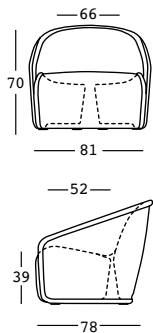

settembre armchair

design Luca Nichetto

ESTRUCTURA

PE - Polietileno
color básico

6424

PESO BRUTO:

kg 22,7

COMPLEMENTOS:

A4668

Kit de fijación en
el suelo Plust set 2
(necesaria 2 Kit)

settembre armchair light

design Luca Nichetto

ESTRUCTURA

PESO BRUTO:

kg 22,7

COMPLEMENTOS:

A4668
Kit de fijación en el suelo Plust set 2 (necesaria 2 Kit)

PE - Polietileno
color básico

8424

98

KIT LUZ

A4182 - exterior

detalles

Carcasa de policarbonato
Junta de estanqueidad
Cable negro
Enchufe Schuko antisalpicadura
Longitud del cable 280 cm
Predisposición para la base de estabilización