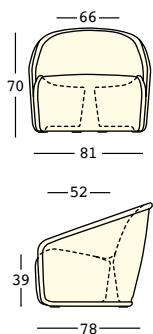

settembre armchair

design Luca Nichetto

ESTRUCTURA

PE - Polietileno
color básico

6424

PESO BRUTO:

kg 22,7

COMPLEMENTOS:

A4668

Kit de fijación en
el suelo Plust set 2
(necesaria 2 Kit)

settembre armchair light

design Luca Nichetto

ESTRUCTURA

PESO BRUTO:

kg 22,7

COMPLEMENTOS:

A4668
Kit de fijación en el suelo Plust set 2 (necesaria 2 Kit)

PE - Polietileno
color básico

8424

98

KIT LUZ

A4182 - exterior

detalles

Carcasa de policarbonato
Junta de estanqueidad
Cable negro
Enchufe Schuko antisalpicadura
Longitud del cable 280 cm
Predisposición para la base de estabilización