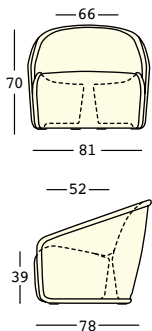

settembre armchair

design Luca Nichetto

STRUTTURA/STRUCTURE

PE - Polietilene/Polyethylene
colore base/basic colour

6424

GROSS WEIGHT:

kg 22,7

ACCESSORIES:

A4668

Kit fissaggio a terra
Plust set 2 (**Necessita**
di 2 kit)/Ground fixing
kit Plust set 2 (**Needs**
2 kit)

A4601

Kit sabbia essiccata/
Dried sand kit

settembre armchair light

design Luca Nichetto

STRUTTURA/STRUCTURE

GROSS WEIGHT:

kg 22,7

DETAILS:

**Necessita di 1 Kit Luce/
Needs 1 Light kit**

PE - Polietilene/Polyethylene
colore base/basic colour

8424

98

KIT LUCE/LIGHT KIT