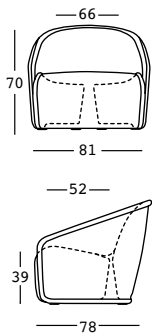

settembre armchair

design Luca Nichetto

STRUTTURA/STRUCTURE

PE - Polietilene/Polyethylene
colore base/basic colour

6424

GROSS WEIGHT:

kg 22,7

ACCESSORIES:

A4668

Kit fissaggio a terra
Plust set 2 (**Necessita**
di 2 kit)/Ground fixing
kit Plust set 2 (**Needs**
2 kit)

A4601

Kit sabbia essiccata/
Dried sand kit

settembre armchair light

design Luca Nichetto

STRUTTURA/STRUCTURE

GROSS WEIGHT:

kg 22,7

DETAILS:

**Necessita di 1 Kit Luce/
Needs 1 Light kit**

PE - Polietilene/Polyethylene
colore base/basic colour

8424

98

KIT LUCE/LIGHT KIT