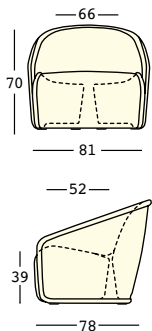

settembre armchair

design Luca Nichetto

STRUTTURA/STRUCTURE

PE - Polietilene/Polyethylene
colore base/basic colour

6424

GROSS WEIGHT:

kg 22,7

ACCESSORIES:

A4668

Kit fissaggio a terra
Plust set 2 (**Necessita**
di 2 kit)/Ground fixing
kit Plust set 2 (**Needs**
2 kit)

A4601

Kit sabbia essiccata/
Dried sand kit

settembre armchair light

design Luca Nichetto

STRUTTURA/STRUCTURE

GROSS WEIGHT:

kg 22,7

DETAILS:

Necessita di 1 Kit
Luce/Needs 1 Light kit

PE - Polietilene/Polyethylene
colore base/basic colour

8424

98

KIT LUCE/LIGHT KIT