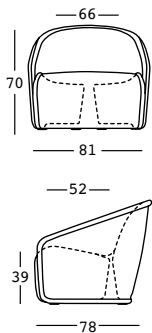

settembre armchair

design Luca Nichetto

STRUTTURA/STRUCTURE

PE - Polietilene/Polyethylene
colore base/basic colour

6424

GROSS WEIGHT:

kg 22,7

ACCESSORIES:

A4668

Kit fissaggio a terra
Plust set 2 (**Necessita**
di 2 kit)/Ground fixing
kit Plust set 2 (**Needs**
2 kit)

A4601

Kit sabbia essiccata/
Dried sand kit

settembre armchair light

design Luca Nichetto

STRUTTURA/STRUCTURE

GROSS WEIGHT:

kg 22,7

DETAILS:

Necessita di 1 Kit
Luce/Needs 1 Light kit

PE - Polietilene/Polyethylene
colore base/basic colour

8424

98

KIT LUCE/LIGHT KIT