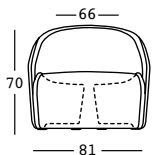

## GROSS WEIGHT:

kg 22,7