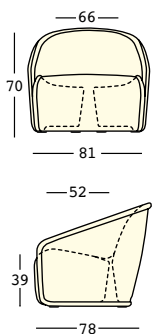

settembre armchair

design Luca Nichetto

STRUTTURA/STRUCTURE

PE - Polietilene/Polyethylene
colore base/basic colour

6424

GROSS WEIGHT:

kg 22,7

ACCESSORIES:

A4668

Kit fissaggio a terra
Plust set 2 (necessita
di 2 kit)/Ground fixing
kit Plust set 2 (needs
2 kit)

settembre armchair light

design Luca Nichetto

STRUTTURA/STRUCTURE

GROSS WEIGHT:

kg 22,7

ACCESSORIES:

Guscio in policarbonato/
Polycarbonate shell

Guarnizione a tenuta/
Gasket seal

Cavo nero/
Black cable

Spina Schuko antispruzzo/
Anti-splash Schuko plug

Lunghezza cavo 280 cm/
Wire length 280 cm

Predisposizione per
base di stabilizzazione/
Arrangement for stability base