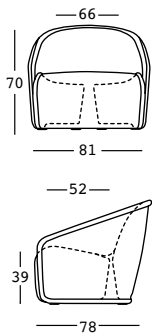

settembre armchair

design Luca Nichetto

STRUTTURA/STRUCTURE

PE - Polietilene/Polyethylene
colore base/basic colour

6424

GROSS WEIGHT:

kg 22,7

ACCESSORIES:

A4668

Kit fissaggio a terra
Plust set 2 (necessita
di 2 kit)/Ground fixing
kit Plust set 2 (needs
2 kit)

settembre armchair light

design Luca Nichetto

STRUTTURA/STRUCTURE

GROSS WEIGHT:

kg 22,7

ACCESSORIES:

Guscio in policarbonato/
Polycarbonate shell

Guarnizione a tenuta/
Gasket seal

Cavo nero/
Black cable

Spina Schuko antispruzzo/
Anti-splash Schuko plug

Lunghezza cavo 280 cm/
Wire length 280 cm

Predisposizione per
base di stabilizzazione/
Arrangement for stability base