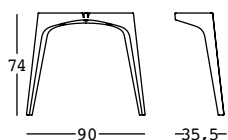

planet table

design Cédric Ragot

STRUTTURA/STRUCTURE

PE - Polietilene/*Polyethylene*
colore base/basic colour

6318

GROSS WEIGHT:

kg 11,4

DETAILS:

Completo di kit viti
di fissaggio/
With fixing screws kit

planet table top

PIANO/TOP

HPL
colore base/basic colour

DIMENSIONS:

GROSS WEIGHT:

90

A4701

Cm 89x89x1 h

Kg 14

A4700

Cm 89x89x1 h

Kg 13,6