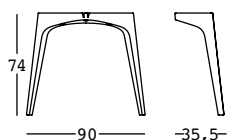

planet table

design Cédric Ragot

STRUTTURA/STRUCTURE

PE - Polietilene/Polyethylene
colore base/basic colour

6318

GROSS WEIGHT:

kg 11,4

DETAILS:

Completo di kit viti
di fissaggio/
With fixing kit

planet table top

PIANO/TOP

HPL
colore base/basic colour

DIMENSIONS:

GROSS WEIGHT:

90

A4701

Cm 89x89x1 h

Kg 14

A4700

Cm 89x89x1 h

Kg 13,6