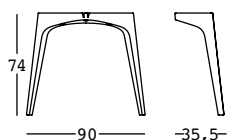

planet table

design Cédric Ragot

STRUTTURA/STRUCTURE

PE - Polietilene/Polyethylene
colore base/basic colour

6318

GROSS WEIGHT:

kg 11,4

planet table top

PIANO/TOP**HPL**
colore base/basic colour**DIMENSIONS:****GROSS WEIGHT:**

90

A4701

Cm 89x89x1 h

Kg 14

A4700

Cm 89x89x1 h

Kg 13,6