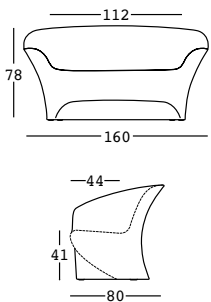

ohla sofa

design Alberto Brogliato

ESTRUCTURA

PESO BRUTO:

6304 kg 34,2
6575 kg 37,4

COMPLEMENTOS:

A4668

Sistema de fijación en el suelo (2 kit)

Botonera a pedal

Enchufe europeo bipolar

Longitud del cable 370 cm

Predisposición para la base de estabilización

LUZ 1 x 20 W

A4182 - exterior

detalles

Carcasa de policarbonato