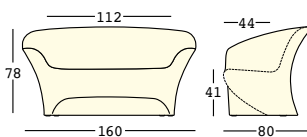

ohla sofa light

design Alberto Brogliato

ESTRUCTURA

PE - Polietileno
color básico

8304

98

PESO BRUTO:

kg 34,2