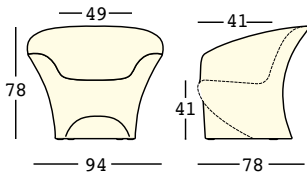

A4601

Kit de arena seca

ohla armchair light

design Alberto Brogliato

ESTRUCTURA

PE - Polietileno
color básico

8238

98

Cable transparente
Botonera a pedal
Enchufe europeo bipolar
Longitud del cable 370 cm
Predisposición para la base
de estabilización

LUZ 1 x 20 W

A4182 - exterior

detalles

Carcasa de policarbonato
Junta de estanqueidad
Cable negro
Enchufe Schuko antisalpicadura
Longitud del cable 280 cm
Predisposición para la base de
estabilización