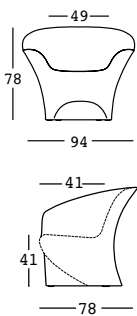

ohla armchair

design Alberto Brogliato

ESTRUCTURA

PE - Polietileno
color básico

6238

C2 L4 M9 N2

N4 69 87

PE - Polietileno
lacados

6538

D7 03 07

PESO BRUTO:

6238 kg 20,2

6538 kg 21,5

COMPLEMENTOS:

A4668

Sistema de fijación en el suelo (2 kit)

Cable transparente
Botonera a pedal
Enchufe europeo bipolar
Longitud del cable 370 cm
Predisposición para la base
de estabilización

LUZ 1 x 20 W

A4182 - exterior

detalles

Carcasa de policarbonato
Junta de estanqueidad
Cable negro
Enchufe Schuko antisalpicadura
Longitud del cable 280 cm
Predisposición para la base de
estabilización