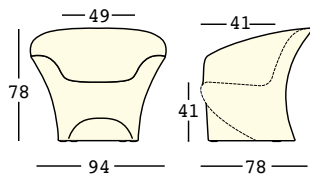

ohla armchair

design Alberto Brogliato

ESTRUCTURA

PE - Polietileno
color básico

6238

PESO BRUTO:

kg 21

COMPLEMENTOS:

A4668

Plust set 2 kit de fijación al suelo
(Necesaria 2 kits)

A4601

Kit de arena seca

ohla armchair light

design Alberto Brogliato

ESTRUCTURA

PESO BRUTO: