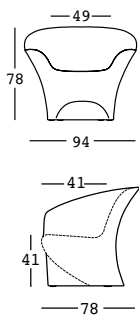

ohla armchair

design Alberto Brogliato

ESTRUCTURA

PE - Polietileno
color básico

6238

PESO BRUTO:

kg 21

COMPLEMENTOS:

A4668

Plust set 2 kit de fijación al suelo
(Necesaria 2 kits)

A4601

Kit de arena seca

ohla armchair light

design Alberto Brogliato

ESTRUCTURA

PESO BRUTO: