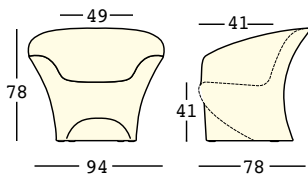

ohla armchair

design Alberto Brogliato

ESTRUCTURA

PE - Polietileno
color básico

6238

PESO BRUTO:

kg 21

COMPLEMENTOS:

A4668

Plust set 2 kit de fijación al suelo
(Necesaria 2 kits)

A4601

Kit de arena seca

ohla armchair light

design Alberto Brogliato

ESTRUCTURA

PESO BRUTO: