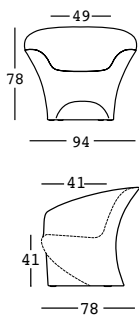

## ESTRUCTURA

PE - Polietileno  
color básico

6238

C2 L4 M9 N2

N4 69 87

PE - Polietileno  
lacados

6538

D7 03 07

## PESO BRUTO:

6238 kg 21  
6538 kg 22,5