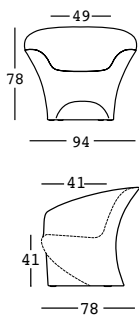

ohla armchair

design Alberto Brogliato

ESTRUCTURA

PE - Polietileno
color básico

6238

C2 L4 M9 N2

N4 69 87

PE - Polietileno
lacados

6538

D7 03 07

PESO BRUTO:

6238 kg 20,2

6538 kg 21,5

COMPLEMENTOS:

A4668

Sistema de fijación en el suelo (2 kit)

kg 20,2

COMPLEMENTOS:

A4668

Kit de fijación en el
suelo (2 kit)

KIT LUZ

A4183 - interior

detalles

Cable transparente
Botonera a pedal
Enchufe europeo bipolar
Longitud del cable 370 cm
Predisposición para la base
de estabilización

LUZ 1 x 20 W

A4182 - exterior

detalles

Carcasa de policarbonato
Junta de estanqueidad
Cable negro
Enchufe Schuko antisalpicadura
Longitud del cable 280 cm
Predisposición para la base de
estabilización

LUZ 1 x 20 W