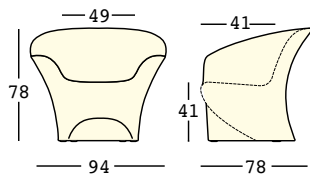

A4601

Kit de arena seca

ohla armchair light

design Alberto Brogliato

ESTRUCTURA

PE - Polietileno
color básico

8238

PESO BRUTO: