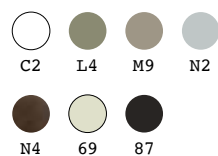

## STRUTTURA/STRUCTURE

PE - Polietilene/Polyethylene  
colore base/basic colour

6238